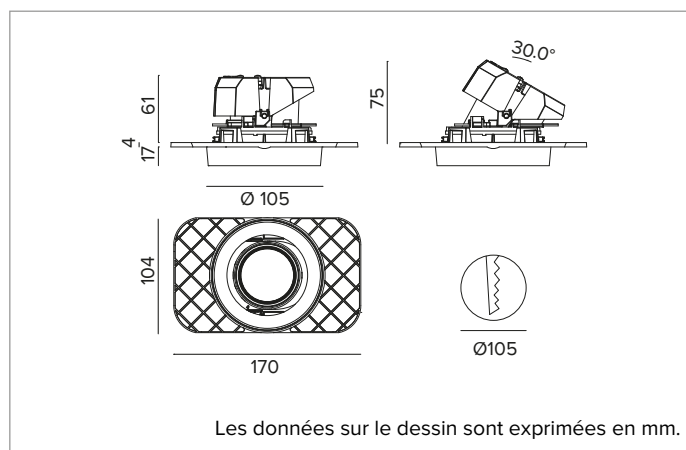

1T8773ELTR | CTEVO ARCHITECTURAL 105

Projecteur encastrable à LED en version trimless

		3500K	H(m)	D(m)	Emax(lx)
		Ra90			48°
		Fixture Power	20W	1	0.88 3229
		Source Flux	2356lm	2	1.77 807
		Fixture Flux	1805lm	3	2.65 359
		Efficacy	90lm/W	4	3.53 202
TS1308	Imax=1378cd/klm	Imax	3248cd	5	4.41 129

CCT nominale : 3500K

Durée utile (L80/B10) : >50000h tq +25°C

CARACTÉRISTIQUES DE L'ÉCLAIRAGE

MWFL - optique de précision avec anneau cut-off en silicone noir. Version avec réflecteur à facettes convexes en aluminium anodisé spéculaire et filtre holographique diffuseur. UGR<19 (EN 12464-1).